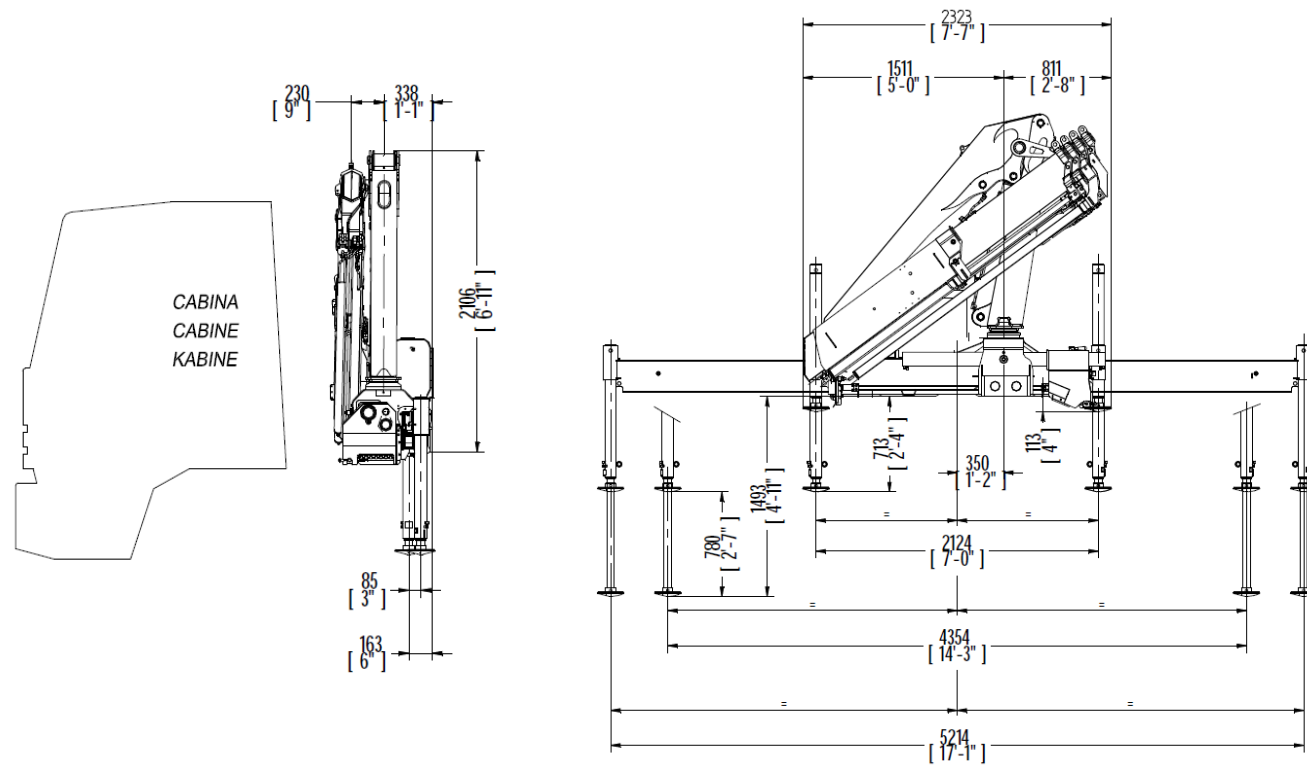

SC version

gru_truck cranes

power & technology

- ▶ Scheda tecnica
- ▶ Fiche technique
- ▶ Technische Daten
- ▶ Technical features
- ▶ Ficha tecnica
- ▶ Folha de dados